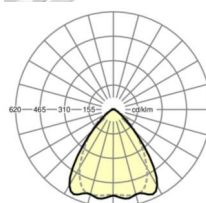

электротехника

Балласт	Электронный драйвер (1 штука)
Мощность системы	34W
сетевое напряжение	230V/50Hz
класс энергосбережения/Источник света	C

Оптика

Оснастка	LED, цветопередача/оттенок света CRI ≥ 80 / 3000K
Допуск для координаты цветности (MacAdam)	3SDCM
Номинальный световой поток	5840lm
Срок службы LED	50000h L80/B10 (Tq 30°C), 70000h L80/B50 (Tq 30°C)
светоотдача светильников	170lm/W
Угол излучения	80° (C0) / 75° (C90)
UGR поп./вдоль	19.3 / 20.0

Механика

цвет корпуса	белый стандартный для электротехники RAL 9016
размеры (LxWxH/DxH)	1531mm x 55mm x 37mm
вес (нетто)	1.65kg
Вид монтажа	сборка трековых систем, световая структура

DEEP-LINK

<https://www.regiolum.de/ru/article/19532004090>

Ссылка	LED 6000lm 830
ηLB	100 %
Φ ↓/↑	98 % / 2 %
UGR поп./вдоль	19.3 / 20.0

размеры

L	1531 mm	Длина
B	55 mm	Ширина
H	37 mm	Высота